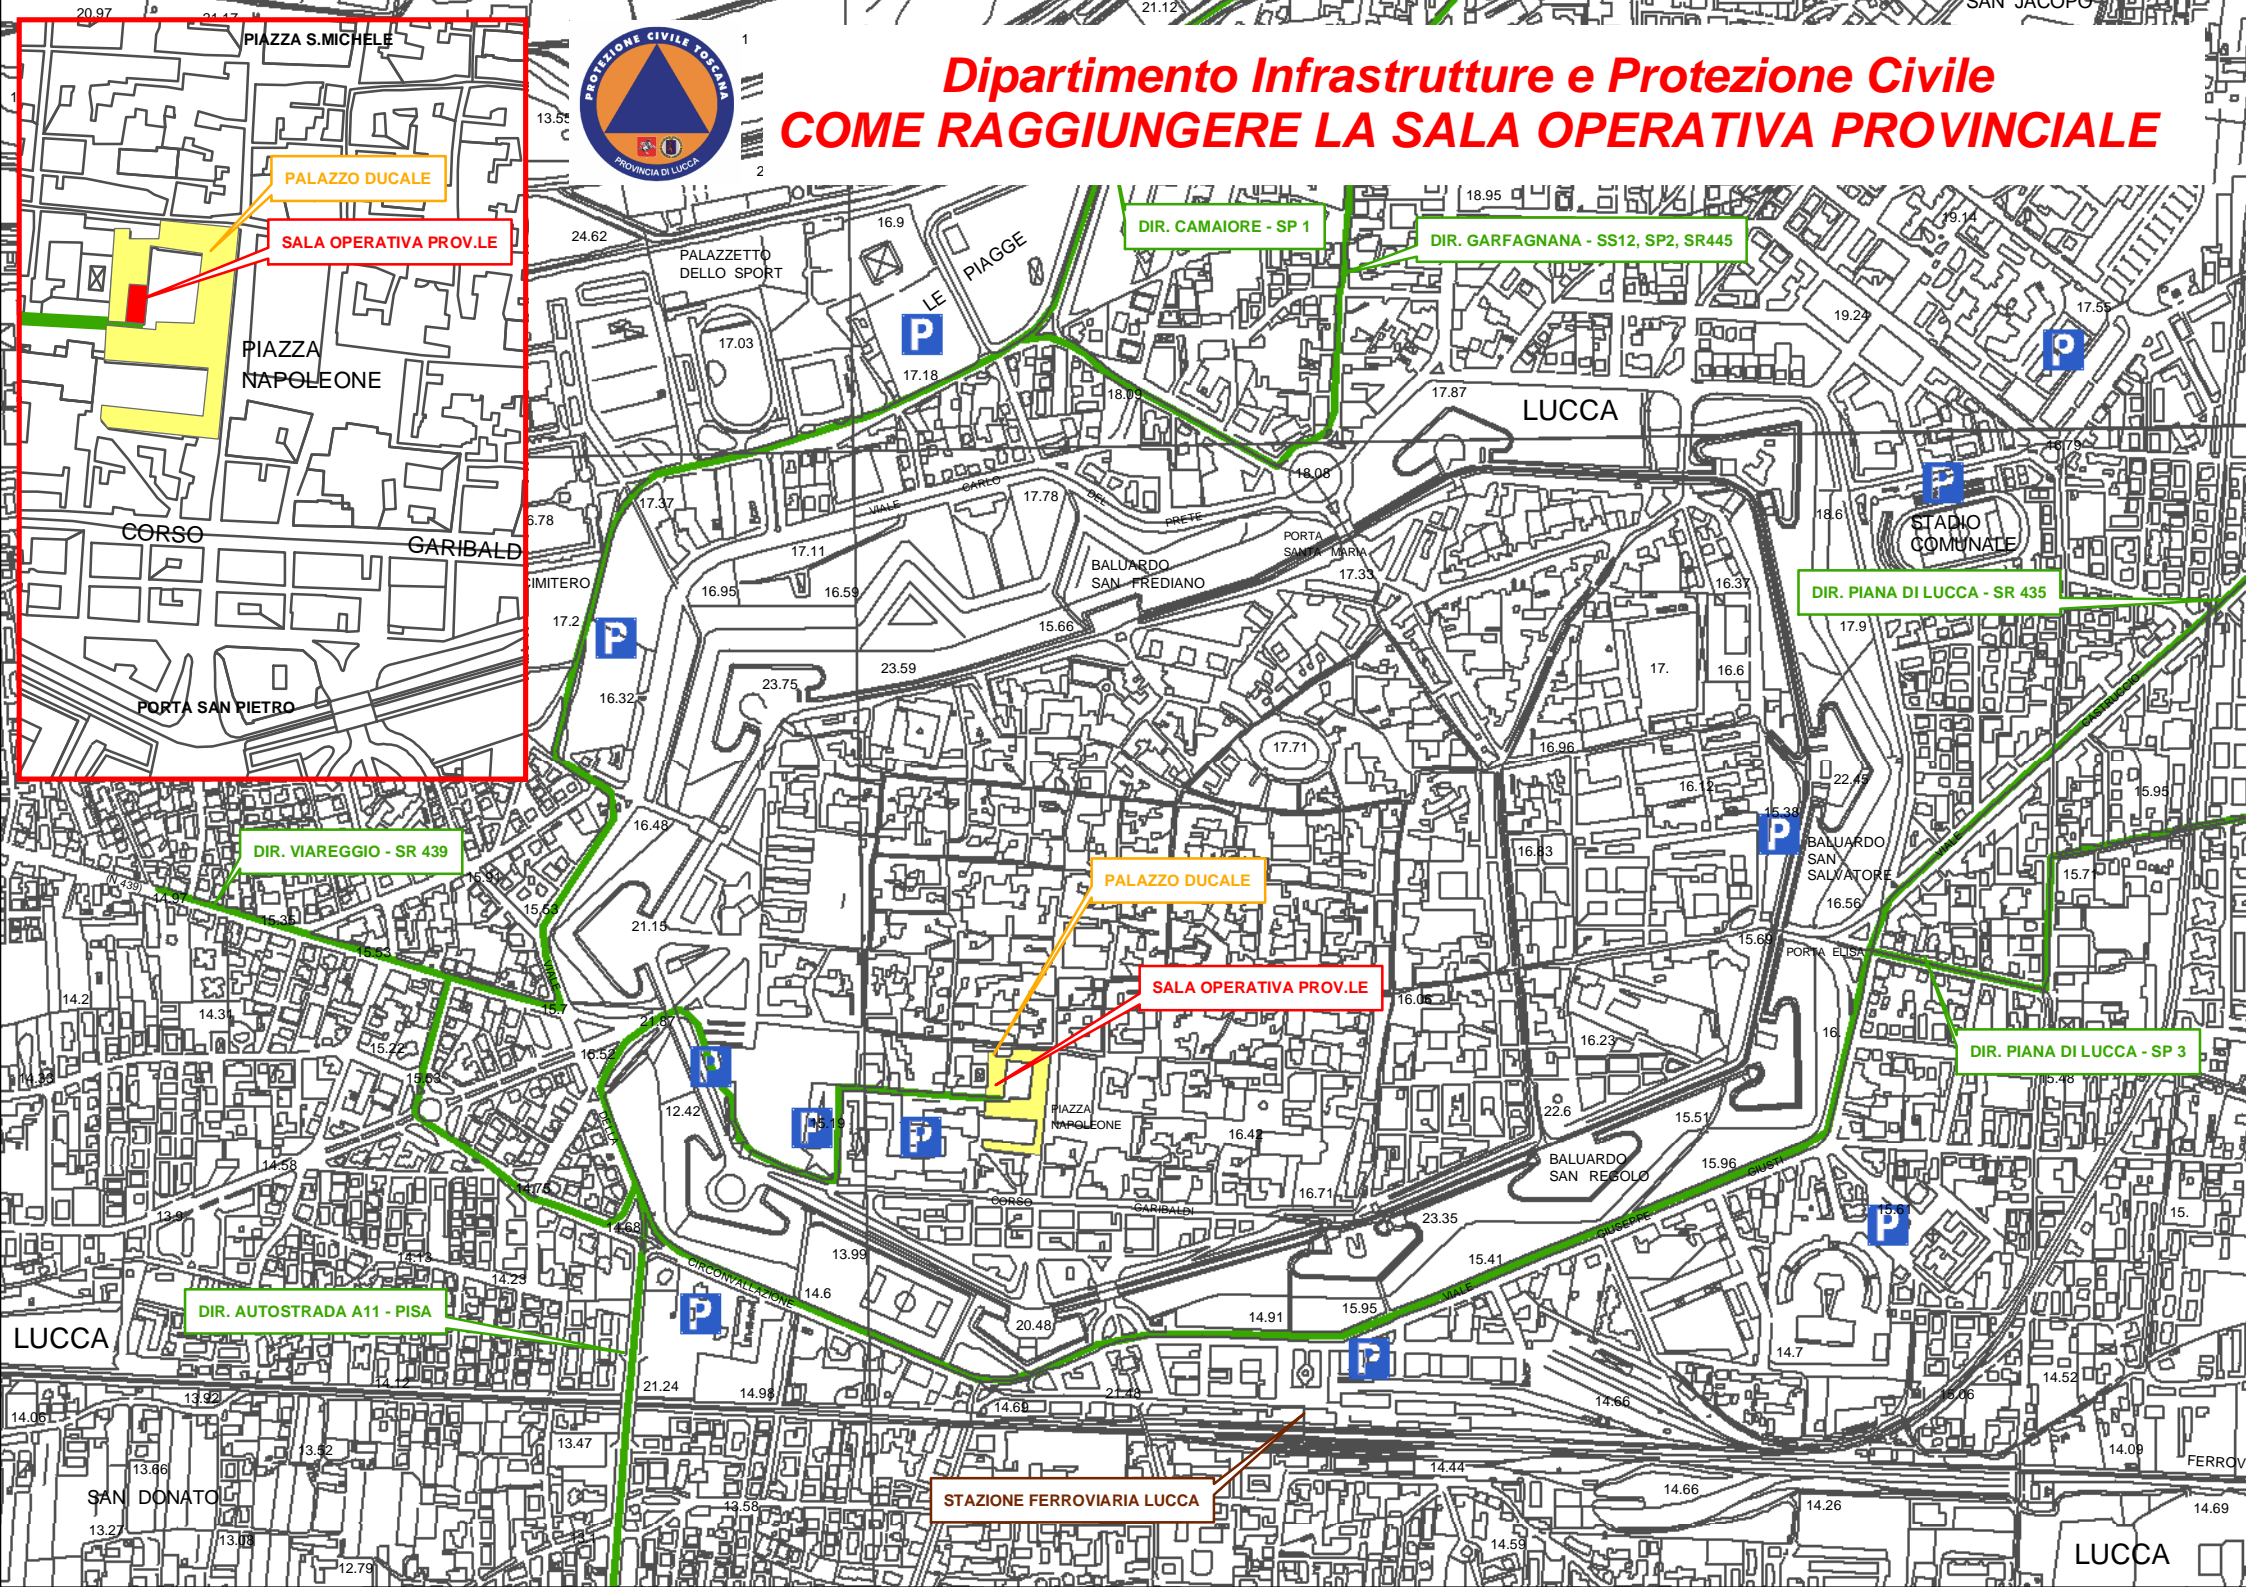

# Dipartimento Infrastrutture e Protezione Civile COME RAGGIUNGERE LA SALA OPERATIVA PROVINCIALE

PIAZZA S. MICHELE  
PALAZZO DUCALE  
SALA OPERATIVA PROV. LE  
PIAZZA NAPOLEONE  
CORSO GARIBOLDI  
PORTA SAN PIETRO

DIR. CAMAIORE - SP 1  
DIR. GARFAGNANA - SS12, SP2, SR445  
LUCCA  
STADIO COMUNALE  
DIR. PIANA DI LUCCA - SR 435

DIR. VIAREGGIO - SR 439  
PALAZZO DUCALE  
SALA OPERATIVA PROV. LE  
DIR. PIANA DI LUCCA - SP 3

DIR. AUTOSTRADA A11 - PISA  
STAZIONE FERROVIARIA LUCCA  
LUCCA